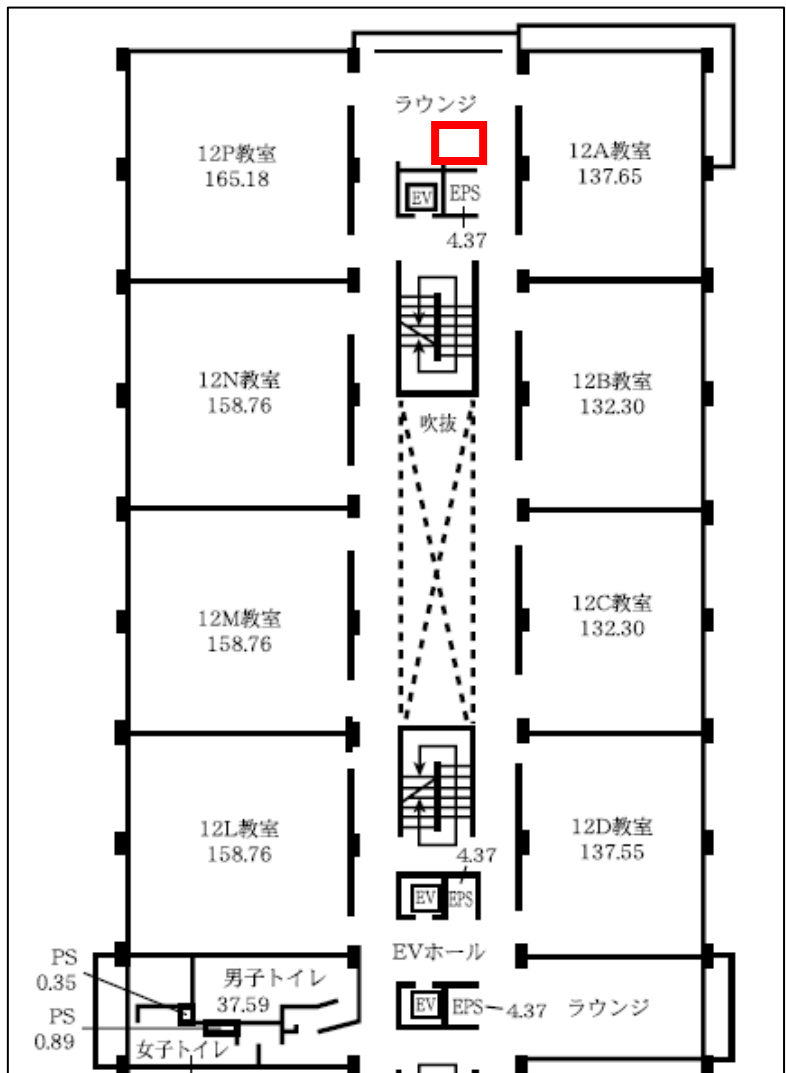

■授業支援ボックス複合機の設置場所（2019年11月29日現在）

①世田谷キャンパス：1号館2階北側ラウンジ

②等々力キャンパス：1号館1階講師控室